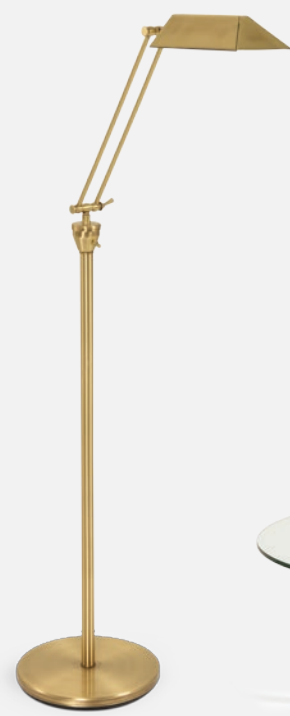

### ESPACE CRÉATION

chaise  
**279 \$**  
D371

pouf 14" x 14" x 20"  
**195 \$**  
D372

lampadaire  
**259 \$**  
A358

composable cuir multi positions  
mécanisme électrique  
**4 169 \$**  
933

table basse 41" x 15"  
**559 \$**  
D374