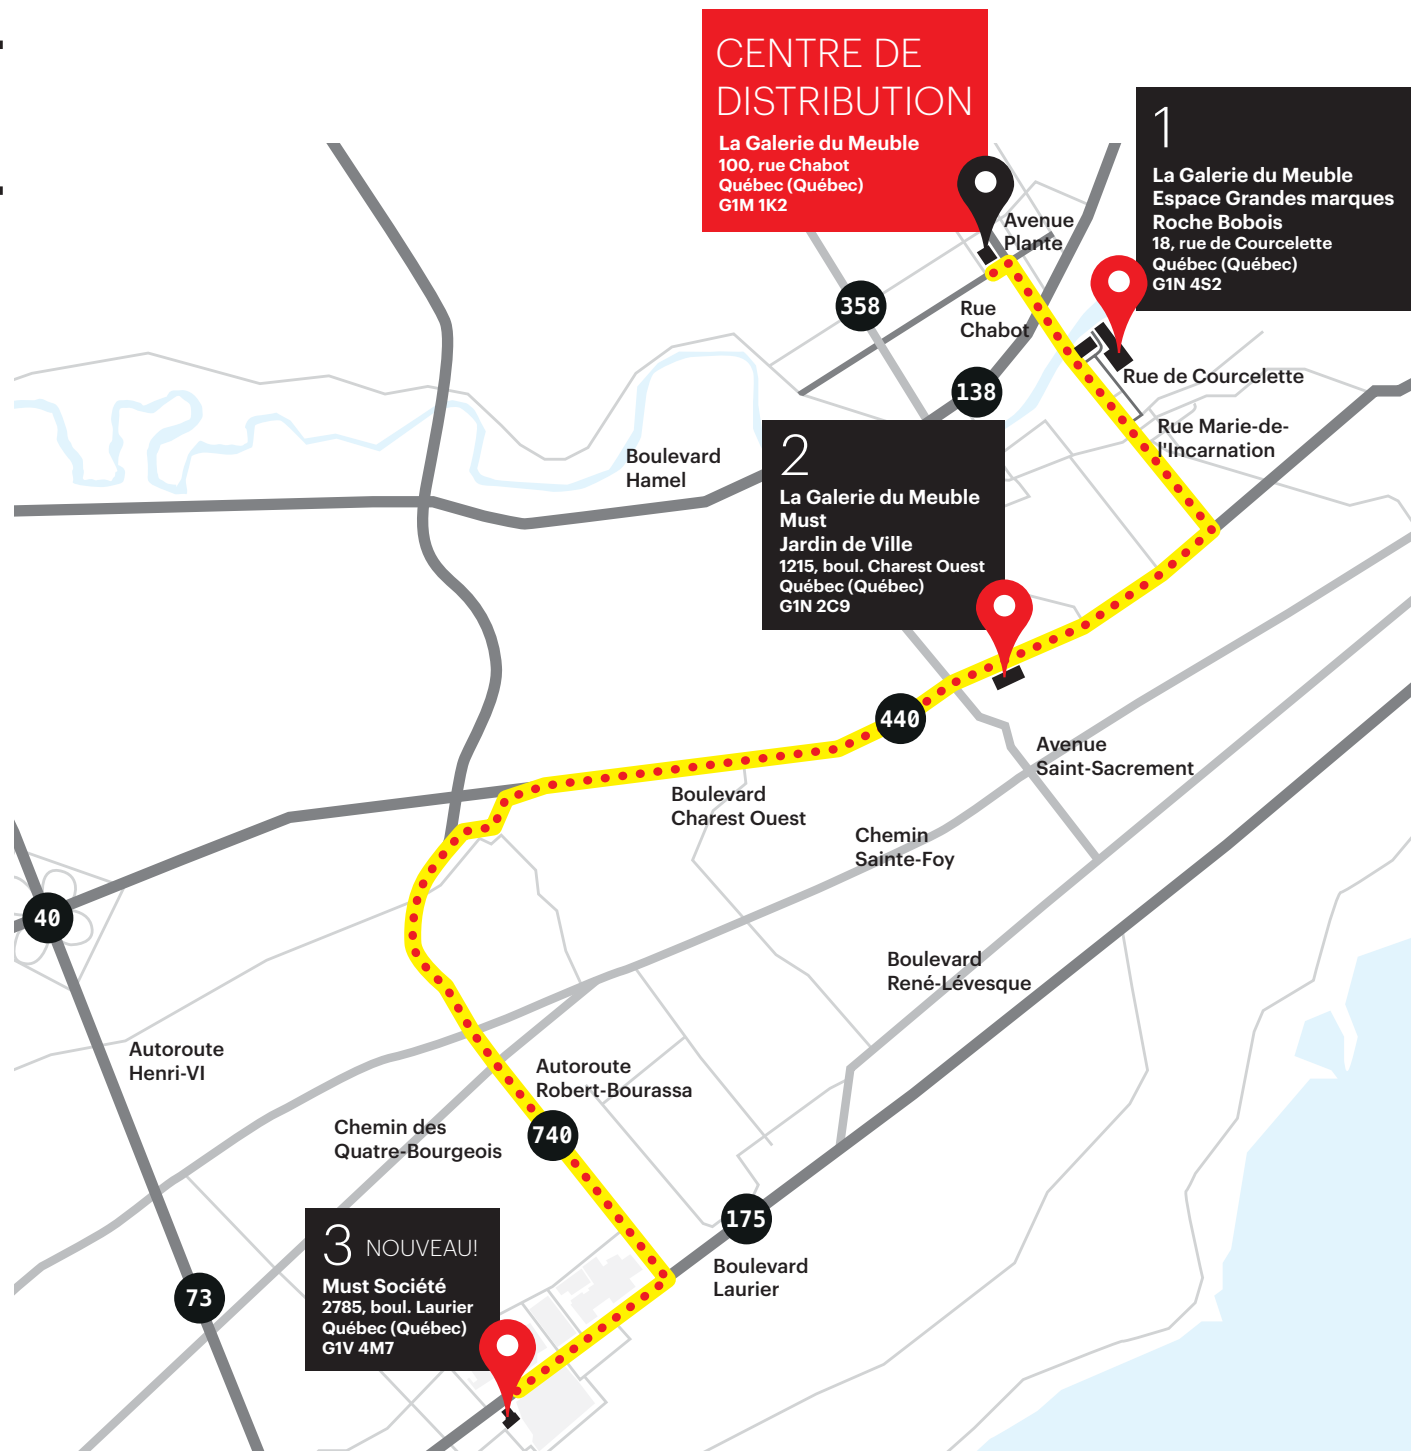

PLAN GÉNÉRAL

Il suffit de vous présenter aux heures d'ouverture de notre centre de distribution avec votre facture d'achat dans l'un de nos magasins :

Magasin 1
LA GALERIE DU MEUBLE
grandes marques

rochebobois
PARIS

Magasin 2
LA GALERIE DU MEUBLE

MUST JARDIN DE VILLE
LA GALERIE DU MEUBLE 1956

Magasin 3
MUST
SOCIÉTÉ

HEURES D'OUVERTURE DU CENTRE DE DISTRIBUTION :

Lundi au mercredi
8h à 17h

Jeudi et vendredi
8h à 19h

Samedi
8h à 16h

Dimanche
Fermé

POUR ASSISTANCE :

418 780-0661

1 800 463-2277

lagaleriedumeuble.com

CENTRE DE DISTRIBUTION

La Galerie du Meuble
100, rue Chabot
Québec (Québec)
G1M 1K2

1

La Galerie du Meuble
Espace Grandes marques
Roche Bobois
18, rue de Courcelette
Québec (Québec)
G1N 4S2

2

La Galerie du Meuble
Must
Jardin de Ville
1215, boul. Charest Ouest
Québec (Québec)
G1N 2C9

3

NOUVEAU!
Must Société
2785, boul. Laurier
Québec (Québec)
G1V 4M7

LA GALERIE DU MEUBLE grandes marques

rochebobois
PARIS

1

La Galerie du Meuble
Collections 18
Espace Grandes marques
18, rue de Courcelette
Québec (Québec) G1N 4S2

Roche Bobois
9, rue de Courcelette
Québec (Québec) G1N 3B9

Distance entre le magasin et le centre de distribution : **900 m**
Temps estimé : **4 minutes**