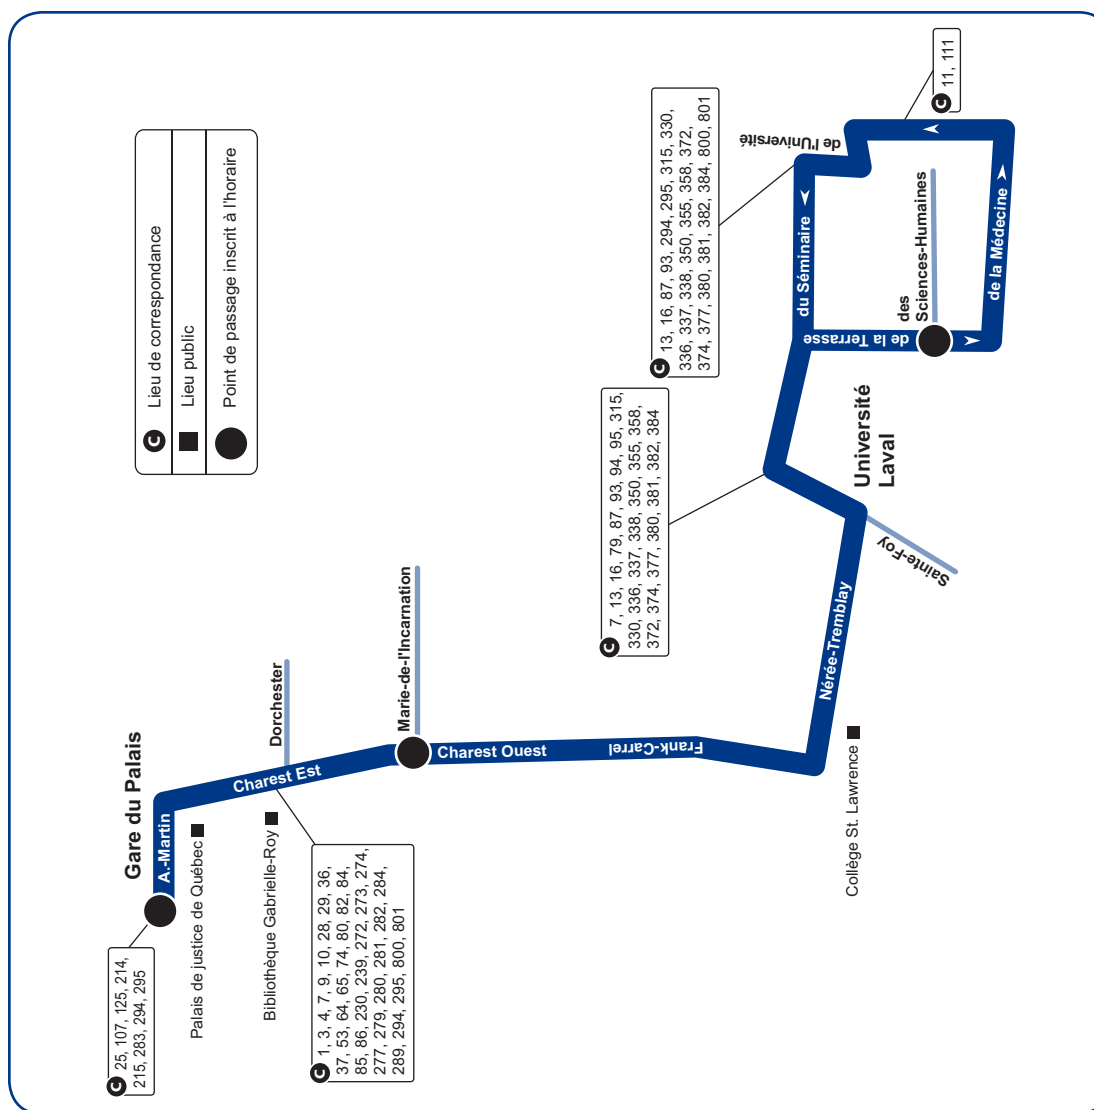

\* Les parcours 9, 22, 29, 33, 57, 78, 85 et 88 sont en service.  
🕒 Avec service Couche-tard.

Renseignements :

 **rtcquebec.ca**  
 **418 627-2511**

Objets trouvés :

**418 627-2351 poste 1**

2010-08-21  
 100%

### Vers Université Laval

Gare du Palais	Charest Est/ Dorchester	Charest Ouest/ Marie-de- l'Incarnation	Université Laval De la Terrasse/ des Sc.-Humaines
06:30	06:36	06:42	06:57
06:45	06:51	06:57	07:12
07:00	07:06	07:12	07:27
07:15	07:21	07:27	07:43
07:30	07:36	07:43	08:02
07:40	07:46	07:53	08:15
07:50	07:57	08:04	08:25
08:00	08:07	08:14	08:34
08:15	08:22	08:29	08:44
08:30	08:37	08:44	08:59
09:00	09:06	09:12	09:26
09:30	09:36	09:42	09:56
10:00	10:06	10:12	10:26
10:30	10:36	10:42	10:56
11:00	11:06	11:13	11:28
11:30	11:36	11:42	11:57
12:00	12:07	12:13	12:28
12:30	12:36	12:42	12:56
13:00	13:06	13:12	13:26
13:30	13:36	13:42	13:56
14:00	14:06	14:12	14:26
14:30	14:36	14:42	14:56
15:00	15:06	15:12	15:27
15:35	15:41	15:47	16:02
16:05	16:13	16:20	16:39
16:35	16:43	16:50	17:09
17:05	17:13	17:19	17:35
17:35	17:42	17:48	18:04
18:05	18:11	18:17	18:32
19:05	19:11	19:17	19:31
20:05	20:11	20:17	20:31
21:05	21:11	21:17	21:31
22:05	22:11	22:17	22:31

### Vers Université Laval

Gare du Palais	Charest Est/ Dorchester	Charest Ouest/ Marie-de- l'Incarnation	Université Laval De la Terrasse/ des Sc.-Humaines
07:30	07:36	07:42	07:57
<b>S</b> 08:30	<b>S</b> 08:36	<b>S</b> 08:42	<b>S</b> 08:57
09:30	09:36	09:42	09:57
<b>S</b> 10:30	<b>S</b> 10:36	<b>S</b> 10:42	<b>S</b> 10:57
11:30	11:36	11:42	11:57
12:30	12:36	12:42	12:57
13:30	13:36	13:42	13:57
14:30	14:36	14:42	14:57
15:30	15:36	15:42	15:57
16:30	16:36	16:42	16:57
17:30	17:36	17:42	17:57
<b>S</b> 18:30	<b>S</b> 18:36	<b>S</b> 18:42	<b>S</b> 18:57
<b>S</b> 19:30	<b>S</b> 19:36	<b>S</b> 19:42	<b>S</b> 19:57
<b>S</b> 20:30	<b>S</b> 20:36	<b>S</b> 20:42	<b>S</b> 20:57
<b>S</b> 21:30	<b>S</b> 21:36	<b>S</b> 21:42	<b>S</b> 21:57