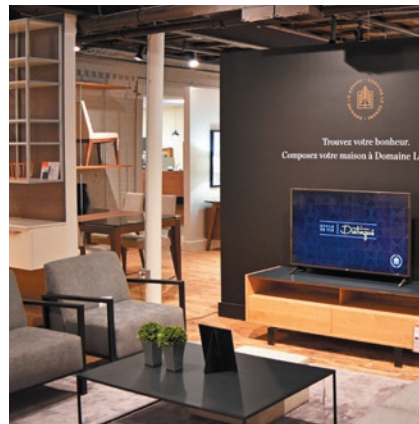

Nouvel espace du Domaine Le Gendre.

Domaine Le Gendre

UN
PROJET
SIGNÉ

5