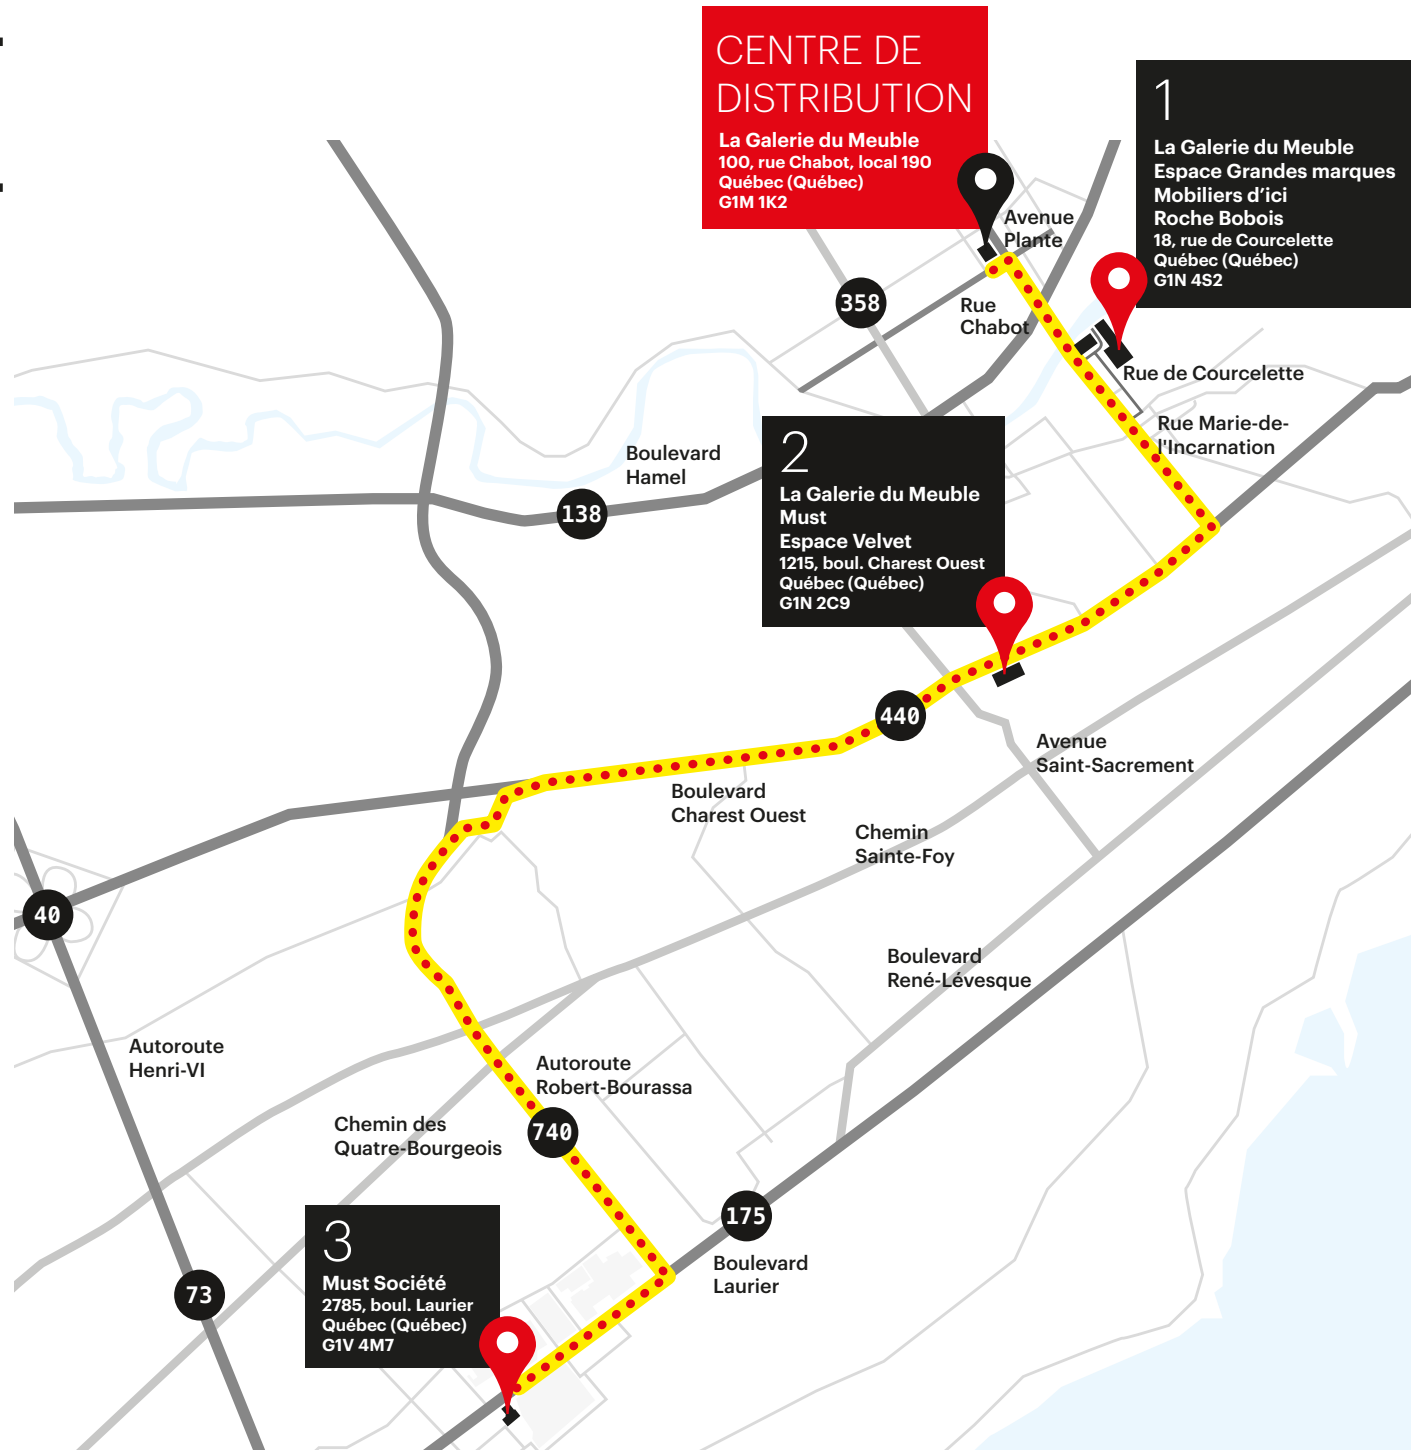

PLAN GÉNÉRAL

À partir de l'un de nos magasins, il est facile de se rendre à notre centre de distribution du 100, rue Chabot, local 190, avec votre contrat de vente :

Magasin 1
LA GALERIE DU MEUBLE
grandes marques

rochebobois

Magasin 2
LA GALERIE DU MEUBLE
MUST

Magasin 3
MUST SOCIÉTÉ

HEURES D'OUVERTURE DU CENTRE DE DISTRIBUTION :

Lundi au vendredi
8h à 17h

Samedi
8h à 16h

Dimanche
Fermé

POUR ASSISTANCE :

418 780-0661
1 800 463-2277

lagaleriedumeuble.com

LA GALERIE DU MEUBLE grandes marques

rochebobois

1
La Galerie du Meuble
Collections 18
Espace Grandes marques
Mobiliers d'ici
18, rue de Courcelette
Québec (Québec) G1N 4S2

Roche Bobois
9, rue de Courcelette
Québec (Québec) G1N 3B9

Distance entre le magasin
et le centre de distribution : **900 m**
Temps estimé : **4 minutes**